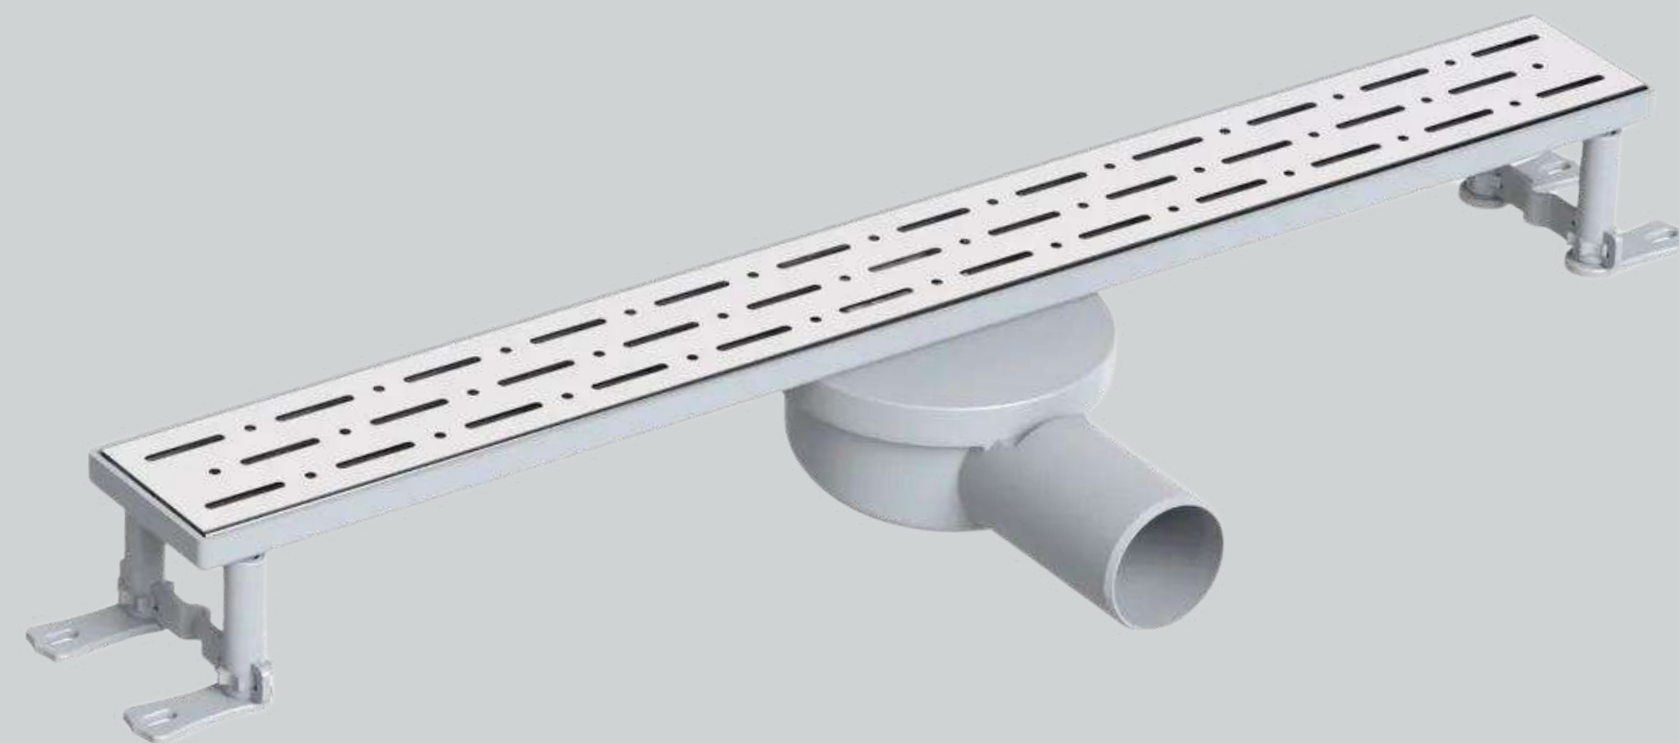

УЕНИСЕУ- линейный трап для душа

Трап для душа горизонтальный работает по принципу мокрого затвора: в нем создается водяная пробка, предотвращающая воздухообмен между канализацией и помещением.