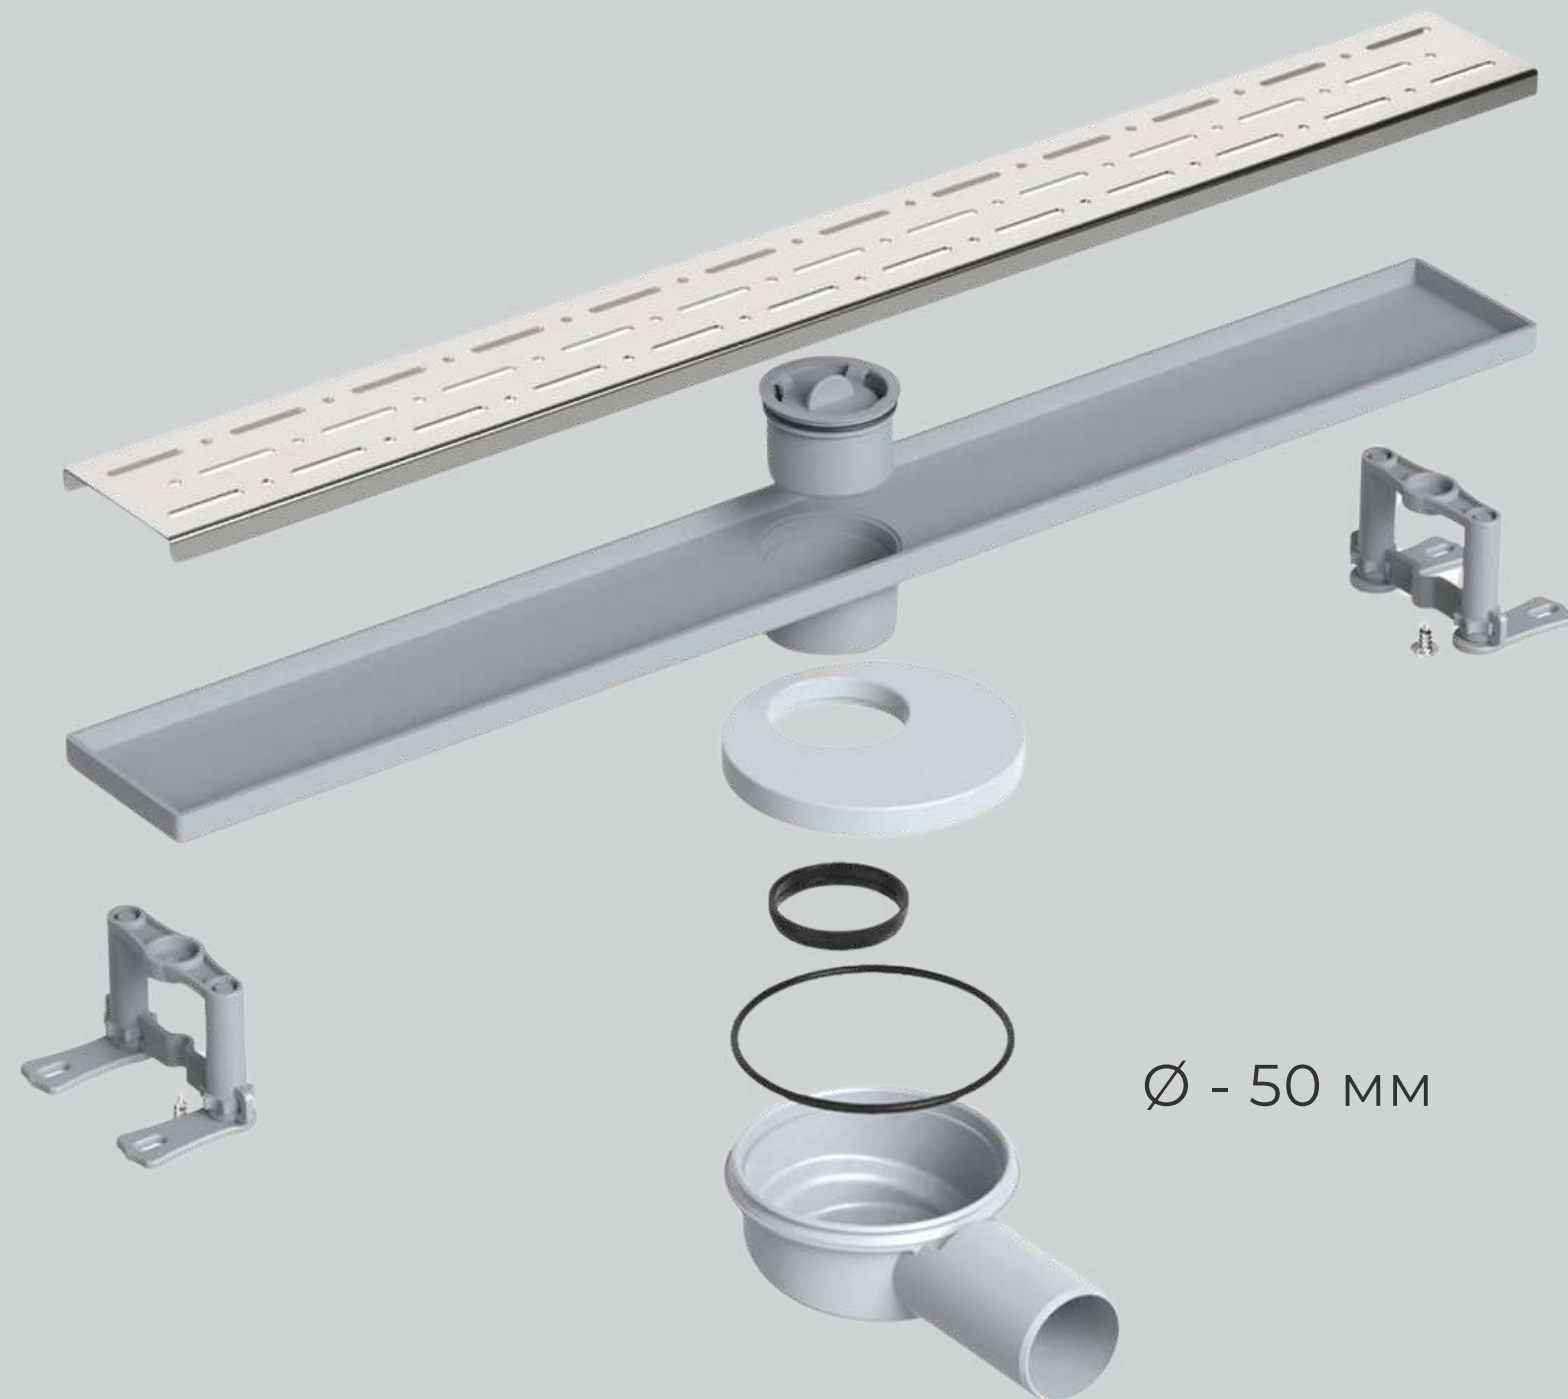

YENISEY - трап для душа

Корпус выполнен из ABS пластика: практичен, гигиеничен и долговечен. Решётка из нержавеющей стали: прочная, не поддается коррозии и легко очищается.

Сифон с горизонтальным выходом, вращение 360°.

Размеры: 33, 40, 50, 60 и 80 см.

В комплекте: решётка, гидрозатвор, сифон, прокладка и регулируемые опоры (4 шт.)